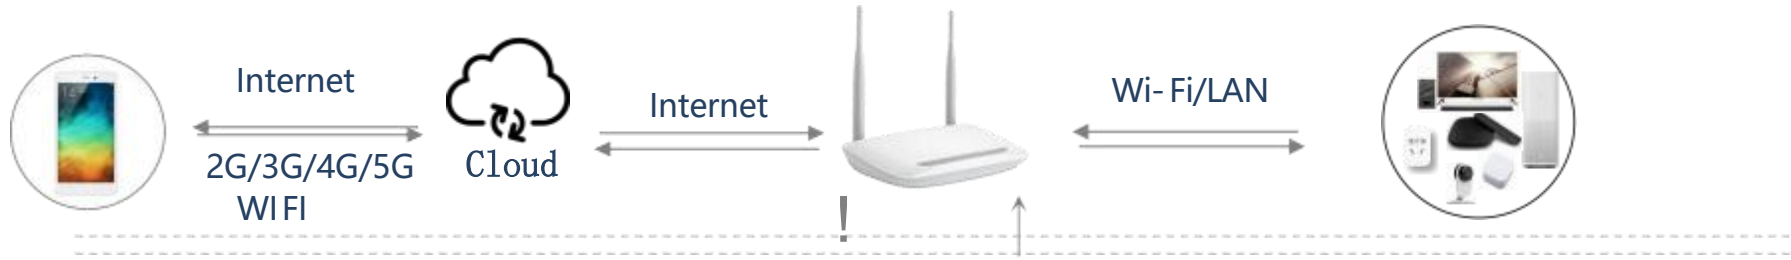

Smart Home System Design Solution

Hotekey Limited

1

Intelligent control
system 智能控制系统

Application
Layer

Host

Control
Central

<p>Lighting</p>	<p>Sunshade</p>	<p>Security</p>	<p>HVAC</p>	<p>Network</p>	<p>Audio & Video</p>	<p>Water Supply</p>	<p>Energy Consumption</p>	<p>Home Appliances</p>	<p>Furnishings</p>
-----------------	-----------------	-----------------	-------------	----------------	--------------------------	---------------------	---------------------------	------------------------	--------------------